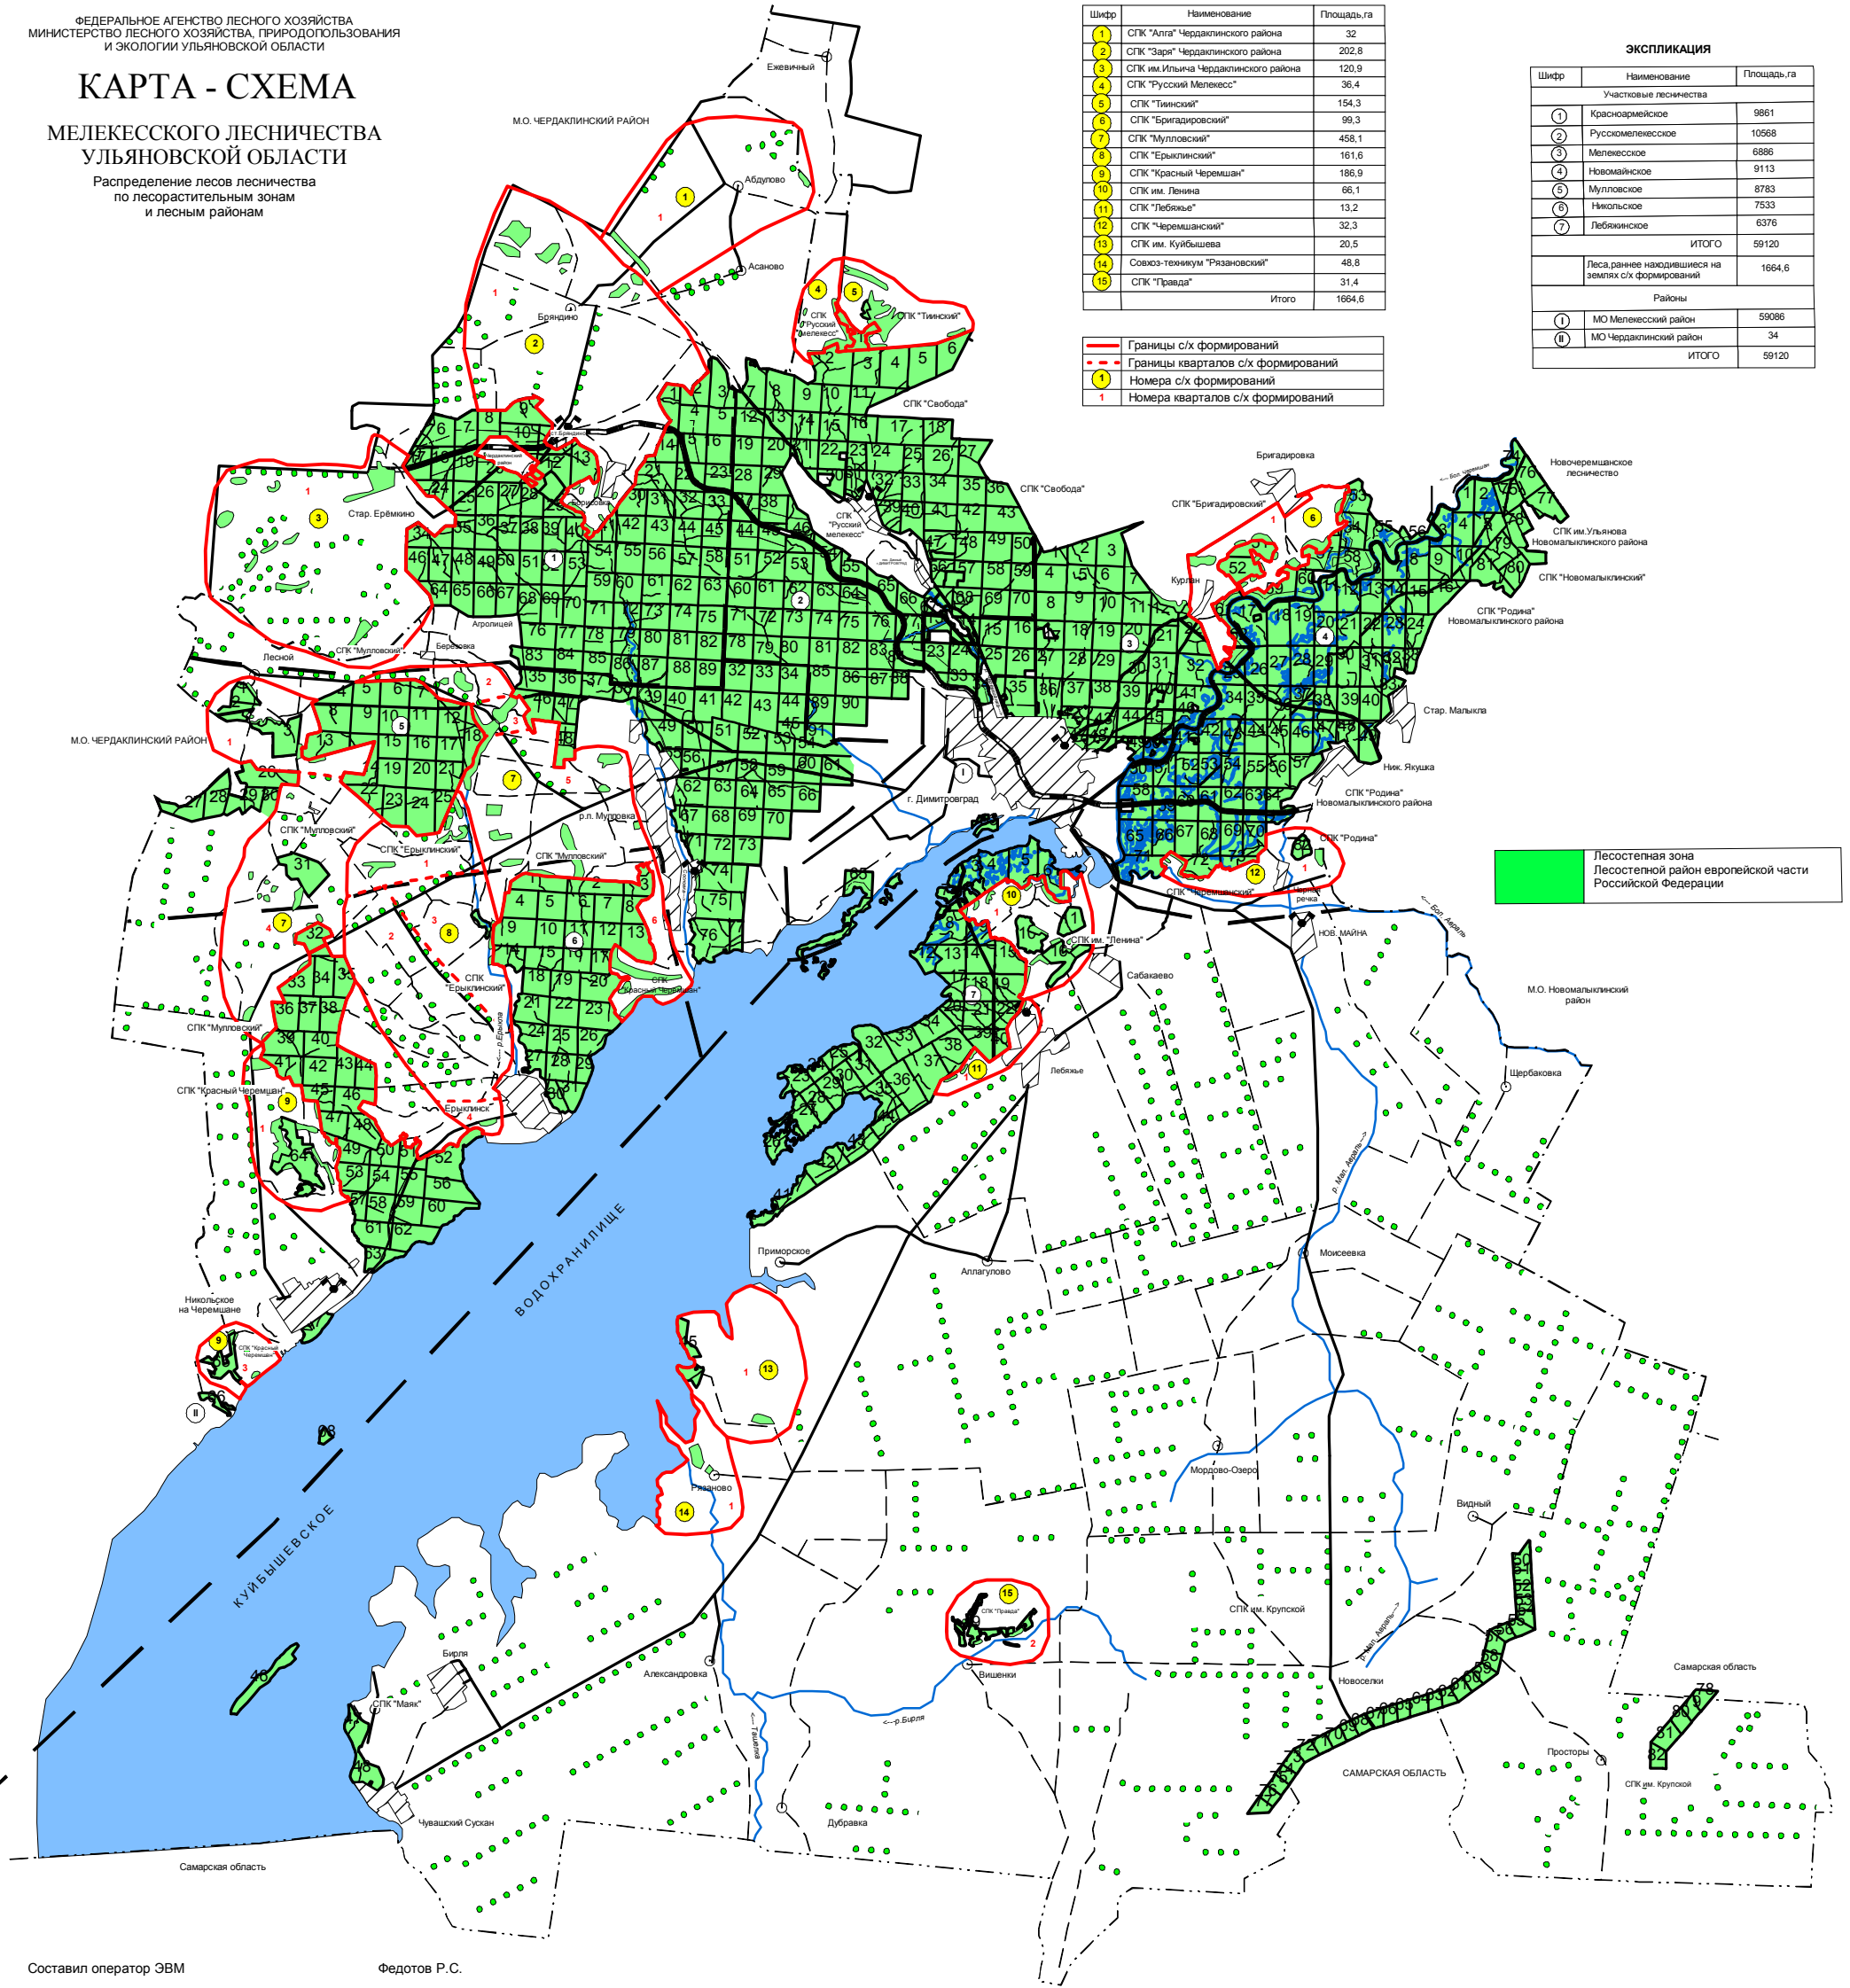

КАРТА - СХЕМА

МЕЛЕКЕССКОГО ЛЕСНИЧЕСТВА УЛЬЯНОВСКОЙ ОБЛАСТИ

Распределение лесов лесничества
 по лесорастительным зонам
 и лесным районам

Шифр	Наименование	Площадь, га
1	СПК "Алга" Чердаклинского района	32
2	СПК "Заря" Чердаклинского района	202,8
3	СПК им.Ильича Чердаклинского района	120,9
4	СПК "Русский Мелекес"	36,4
5	СПК "Тинский"	154,3
6	СПК "Бригадировский"	99,3
7	СПК "Муловский"	458,1
8	СПК "Ерыклинский"	181,6
9	СПК "Красный Черемшан"	186,9
10	СПК им.Ленина	66,1
11	СПК "Лебяжье"	13,2
12	СПК "Черемшанский"	32,3
13	СПК им.Куйбышева	20,5
14	Совхоз-техникум "Рязановский"	48,8
15	СПК "Правда"	31,4
Итого		1664,6

—	Границы с/х формирований
- - -	Границы кварталов с/х формирований
1	Номера с/х формирований
1	Номера кварталов с/х формирований

ЭКСПЛИКАЦИЯ		
Шифр	Наименование	Площадь, га
Участковые лесничества		
1	Красноярское	9861
2	Рускомелекесское	10568
3	Мелекесское	6886
4	Новомайское	9113
5	Муловское	8783
6	Никольское	7533
7	Лебяжское	6376
ИТОГО		59120
Леса, ранее находившиеся на землях с/х формирований		
		1664,6
Районы		
1	МО Мелекесский район	59086
II	МО Чердаклинский район	34
ИТОГО		59120

Лесостепная зона
 Лесостепный район европейской части
 Российской Федерации

Составил оператор ЭВМ

Федотов Р.С.

Рис. 3. Распределение лесов лесничества по лесорастительным зонам и лесным районам